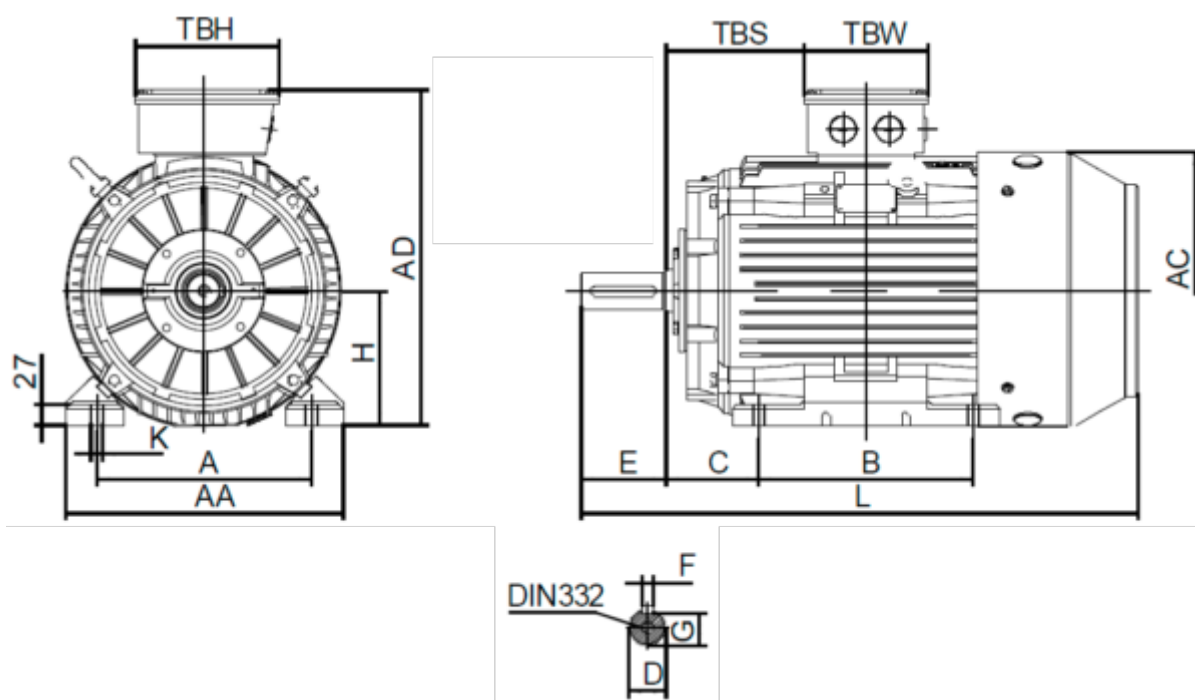

Varenummer: 250307500222
 Beskrivelse: Kleedrive T3C 280S-2 75.0KW 2800 o/min
 3x400/690V 50HZ IP55 B3 Eff=94,7%

Mål

A = 457	F = 18	TBW = 218
AA = 560	G = 58	
AC = Ø559	H = 280	
AD = 675	HD = 395	
B = 368	K = Ø24	
C = 190	L = 984	
D = Ø65	TBH = 260	
E = 140	TBS = 265	